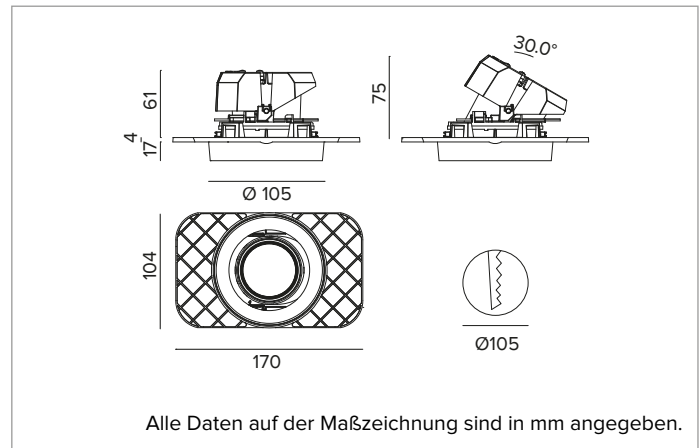

1T8724ELTR | CCTEVO ARCHITECTURAL 105

Ausrichtbarer LED-Einbaustrahler als Trimless-Version

	4000K	H(m)	D(m)	Emax(lx)
	Ra90			31°
Fixture Power	20W	1	0.56	6028
Source Flux	2451lm	2	1.12	1507
Fixture Flux	1895lm	3	1.67	670
Efficacy	94lm/W	4	2.23	377
TS1306	Imax=2459cd/klm	Imax	6028cd	5
			2.79	241

MECHANISCHE MERKMALE

Gehäuse und Wärmeabführung aus weiß lackiertem Druckguss-Aluminium. Weiße Abdeckung. Ausrichtungsmöglichkeiten des Optikgehäuses um 30° auf vertikaler Ebene mit mechanischer Arretierung der Ausrichtung mittels Skala, und auf horizontaler Ebene um 358°. Trimless-Version mit Trägerelement für den versenkten Einbau in Gipskarton.
Farbe und Oberfläche: Kreideweiß
Gewicht: 0,61Kg
Version: TRIMLESS
Schutzart: IP20 eingebauter Leuchtenteil
Schutzart: IP40 von unten